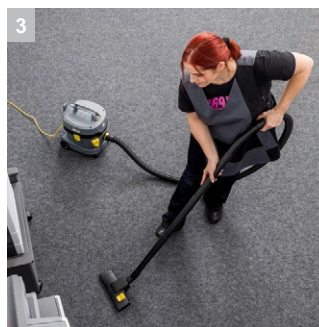

T 11/1 Classic HEPA

Хигиенична и икономична: Нашата суха прахосмукачка T 11/1 Classic HEPA впечатлява с висока всмукателна мощност, HEPA 14 филтър, ниско тегло и отлично съотношение цена-качество.

1 Високоэффективен HEPA 14 филтър.

- За най-високите стандарти за безопасност в хигиенно чувствителни зони.
- Висока филтрация и отделяне от 99,995 процента на задържане на малки частици.

2 Ниско тегло

- Лесно принасяне с една ръка над первази и стъпала.
- По-ниско тегло с идентичен обем на контейнера в сравнение с конкурентните модели.

3 Много нисък шум при работа само 61 dB(A)

- Идеален за работа в чувствителни на шум зони и през нощта.
- Ниският шум при работа предпазва потребителя.

4 Устойчив и здрав дизайн на машината

- Лесна и удобна за транспортиране и съхранение.
- Здравият корпус предпазва машината от удари.