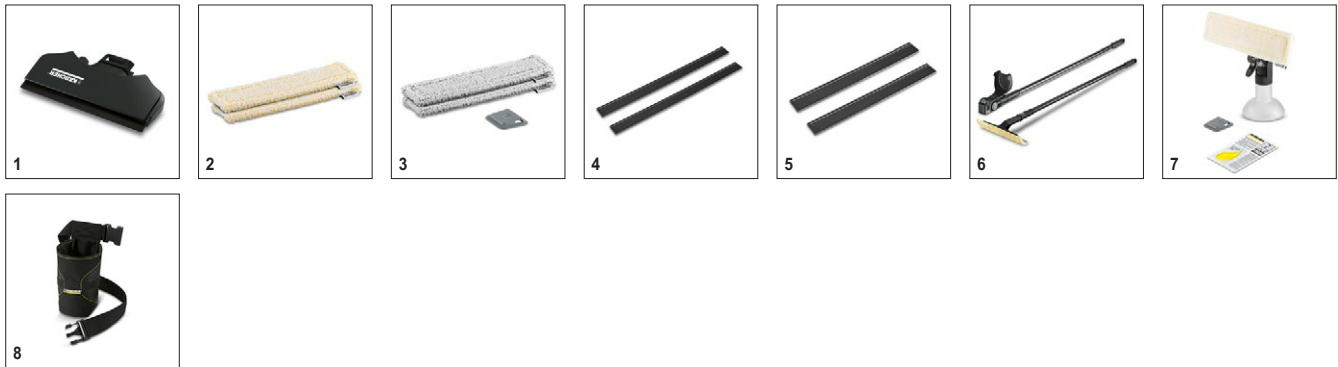

WV 2 Premium 10 Years Edition*EU-I 1.633-426.0

KÄRCHER

		Артикулен н-р	Menge						
Дюзи									
Смукателен накрайник, тесен 170 mm	1	2.633-112.0	1						Тесният смукателен накрайник за WV 2 с ширина 170 mm е особено подходящ за прозорци с шпроси и други малки прозоречни повърхности.
Калъфи за бърсане									
Pad inside accessories	2	2.633-130.0	2						
Pad external accessories	3	2.633-131.0	2						
Комплект почистващи гуми									
Сменяща се устна, широка	4	2.633-005.0	2						За подмяна на сменящата се устна на акумулаторни уреди за почистване на прозорци. За чистота без ивици на всички гладки повърхности – без капеща надолу вода.
Сменяща се устна, тясна	5	2.633-104.0	2						
Удължители									
Комплект удължители	6	2.633-111.0	1						Комплект телескопични удължители за уред за почистване на прозорци на Kärcher. С 2 телескопични пръчки, 1 захващащо устройство за уреда за почистване на прозорци и 1 пулверизатор с микрофибърна чистачка. Идеален за големи, респ. високи прозорци.
Спрей-шишета									
Spray bottle premium accessories	7	2.633-129.0	1						
Чанта-кобур за кръста									
Чанта за кръста	8	2.633-006.0	1						Практична чанта за кръста за прибиране на уреда за почистване на прозорци, както и на пулверизатора.

■ Включени в комплекта □